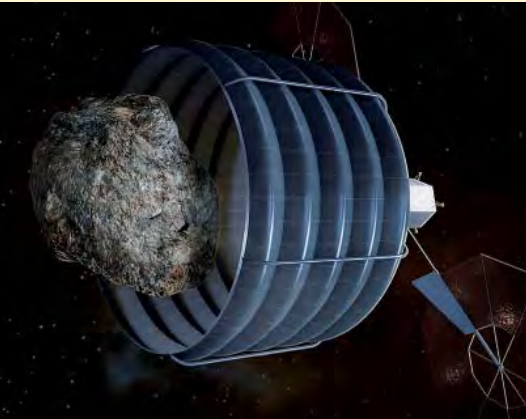

Drohnen kontrollieren den Himmel und bald werden autonome PKW über die Straßen rollen. Die gleiche Technologie wird jetzt auch im Tagebau zur Steuerung von LKW und Baggern verwendet.

8

Im Jahr 2011 wurde Christchurch von einem Erdbeben getroffen, das auch die alte Kathedrale zerstörte. Für die Übergangskathedrale wurde ein ungewöhnliches Material gewählt: Papier.

12

Magazine

■ Editorial	1
■ News & Trends	4
■ Interview	6
Prof. Dieter Spath	
■ Gelesen & Gehört	61
■ Vorschau	63
■ Impressum	63
■ The Last Straw	64

Features

■ Mining	8
Drones Come Down to Earth	
■ Civil Engineering	12
Cardboard Cathedral	
■ Space Program	26
How to Catch a Falling Star	
■ In Short	30
Tune Your Antennas to the Light	
■ Wind Power	38
Giant Wind Generators	

Einen Stern vom Himmel holen, kann die NASA nicht – aber einen Asteroiden. Die Weltraumbehörde plant, einen Weltraumbrocken einzufangen und ihn zum Mond zu transportieren.

26

Bis zum Jahr 2030 sollen Offshore-Windparks über 20 Gigawatt liefern. Damit das gelingt, werden auch große Windanlagen mit bis zu 20 Megawatt Leistung auf hoher See benötigt.

38

Er hat das Chitty Chitty Bang Bang mitentworfen und seine Skizzen von wundersamen, zerbrechlichen Zügen, Flugzeugen und unmöglichen Maschinen sind berühmt: Rowland Emett.

58

Bilder v.l.n.r.: Rio Tinto, Beca, NASA, alpha ventus, Cavanagh PR